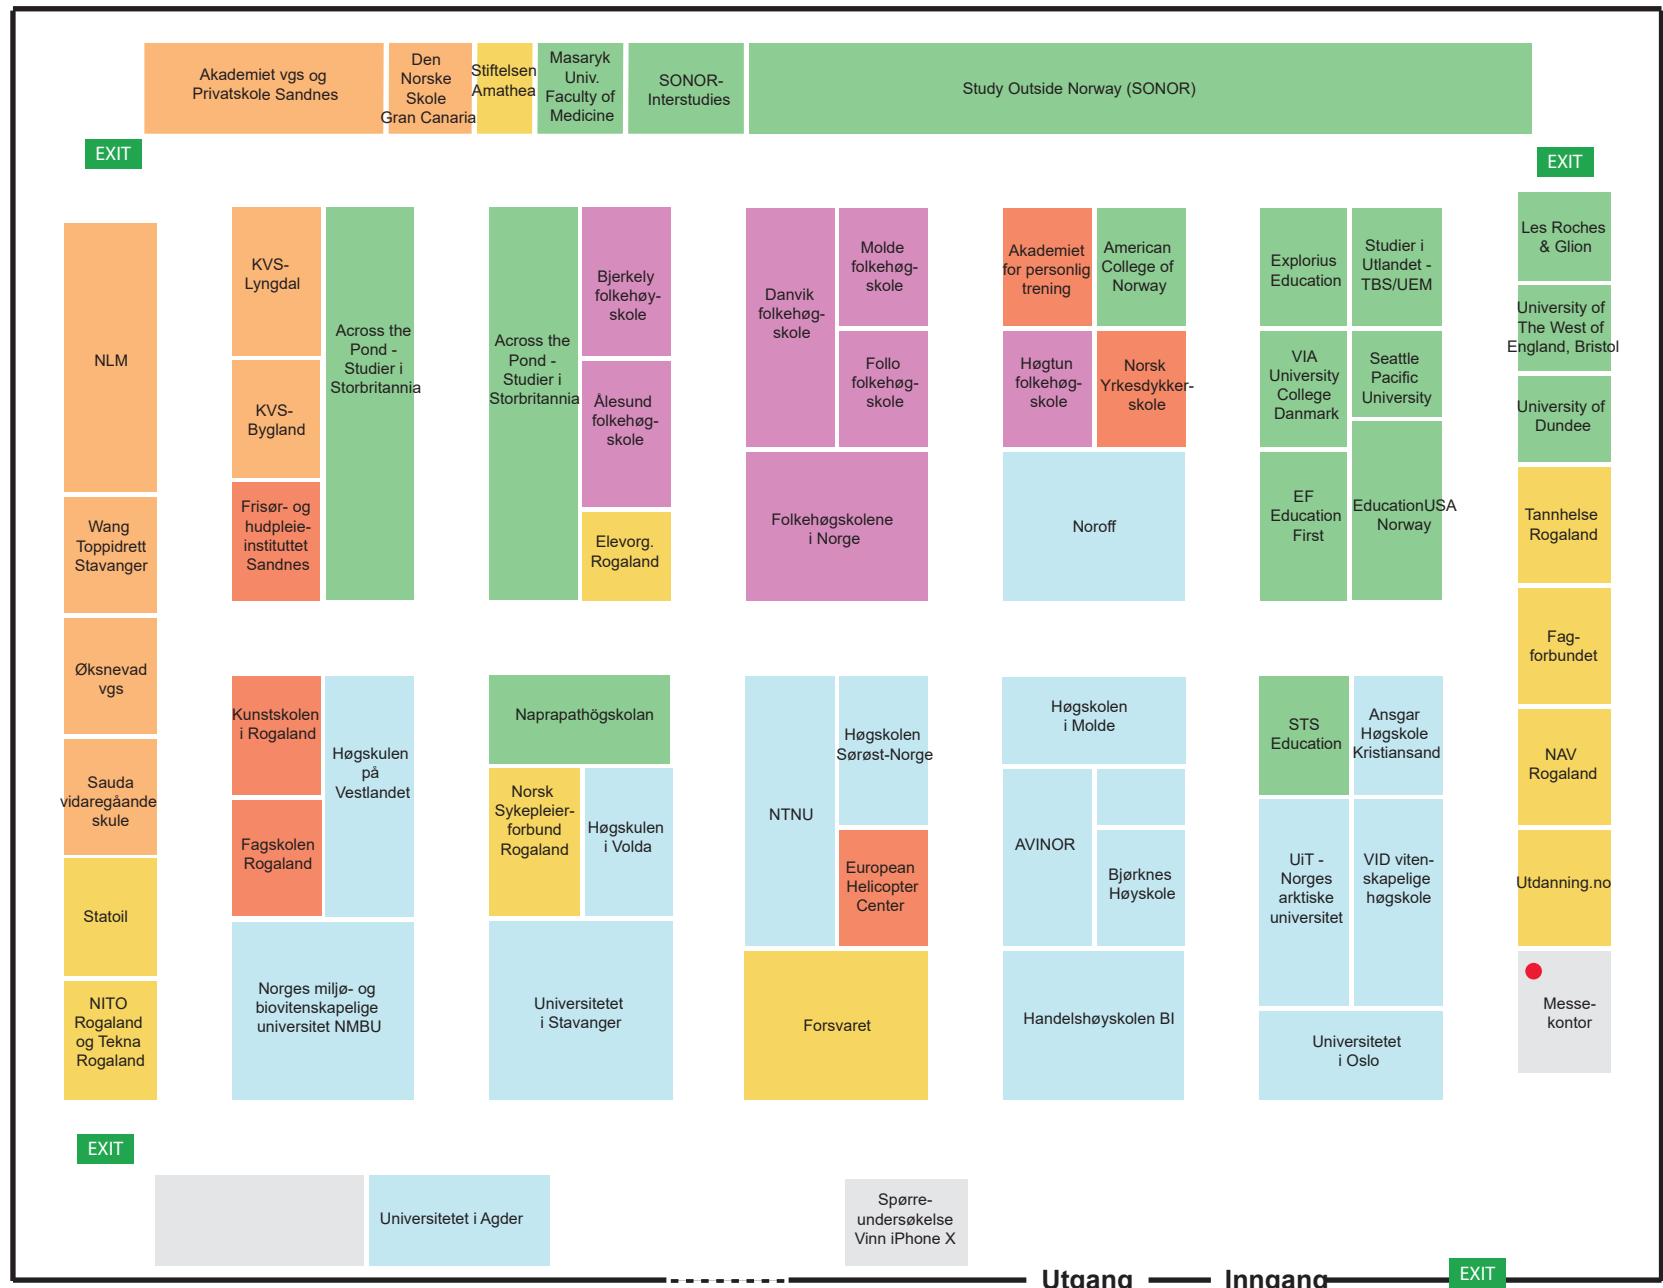

Vi tar forbehold om eventuelle endringer etter trykking. Oppdatert kart henger i messehallen. **Siste versjon finner du også på vår nettside [www.tautdanning.no](http://www.tautdanning.no)**

- Høgskole / universitet
- Utdanning i utlandet
- Folkehøgskoler
- Fagskole
- Videregående opplæring
- Annet

- Vi ønsker at alle som besøker messene skal få en positiv og hyggelig opplevelse. Hvis du har behov for medisinsk hjelp eller annen assistanse, kan du ta kontakt med en av vaktene eller snakke med oss i messekontoret.  
**For øyeblikkelig hjelp: Ring 113.**

**Opp trappen:  
Til seminarrom**

Kafe