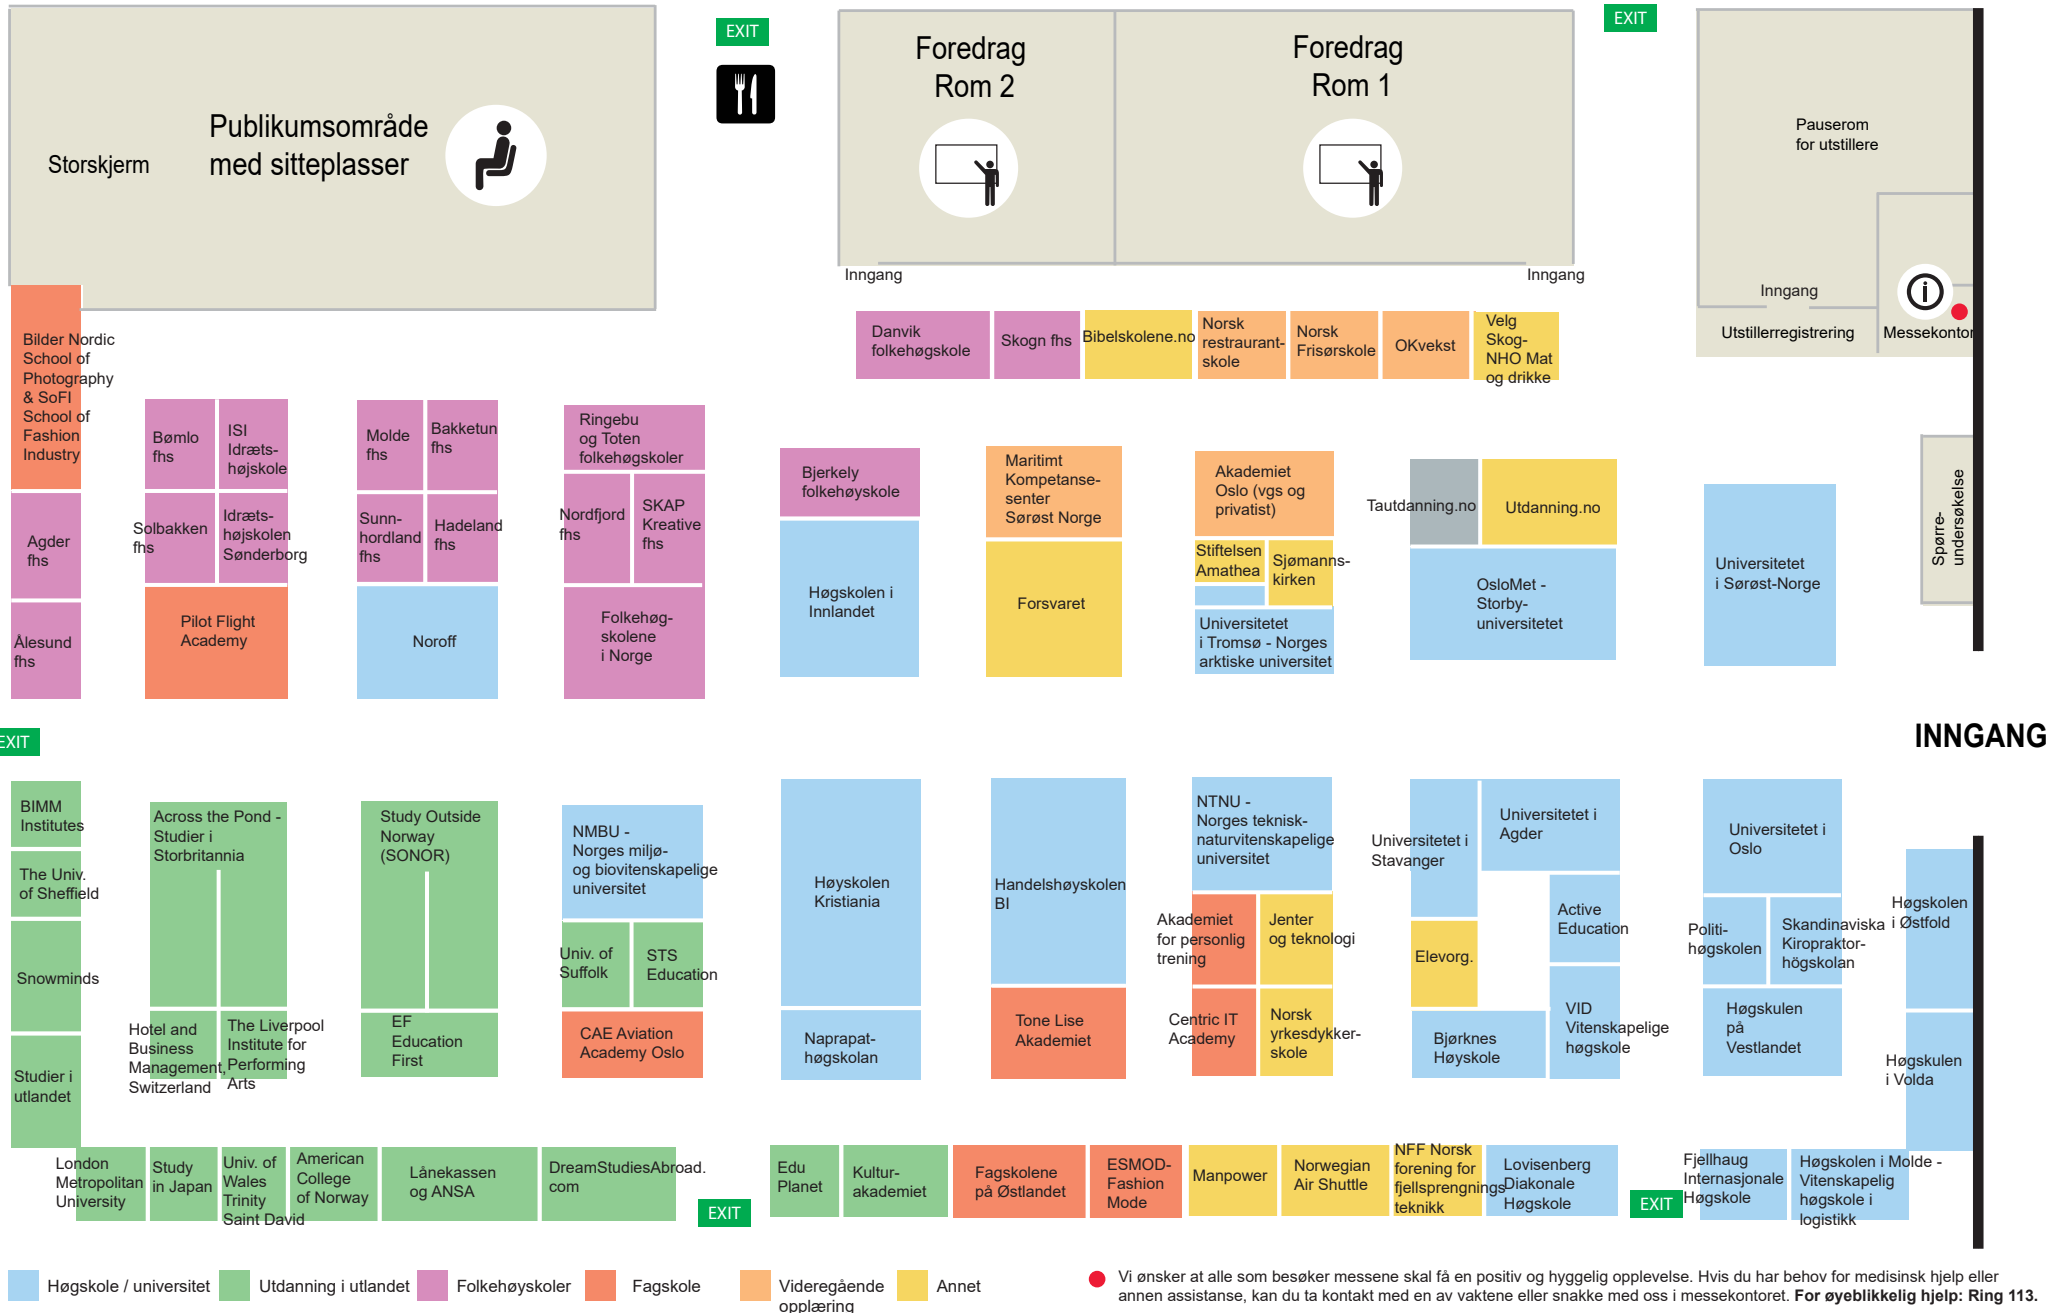

Jobb & Utdanning Lillestrøm 2020

Norges Varemesse 9. – 10. januar

Åpningstider: torsdag 9. jan: 9-18, fredag 10. jan: 9-14

Vi tar forbehold om eventuelle endringer etter trykking. **Siste versjon finner du på vår nettside www.tautdanning.no**

Kontaktinfo:
E-post: info@tautdanning.no / Tlf: 73 80 97 50

■ Høgskole / universitet
■ Utdanning i utlandet
■ Folkehøgskoler
■ Fagskole
■ Videregående opplæring
■ Annet

● Vi ønsker at alle som besøker messene skal få en positiv og hyggelig opplevelse. Hvis du har behov for medisinsk hjelp eller annen assistanse, kan du ta kontakt med en av vaktene eller snakke med oss i messekontoret. **For øyeblikkelig hjelp: Ring 113.**