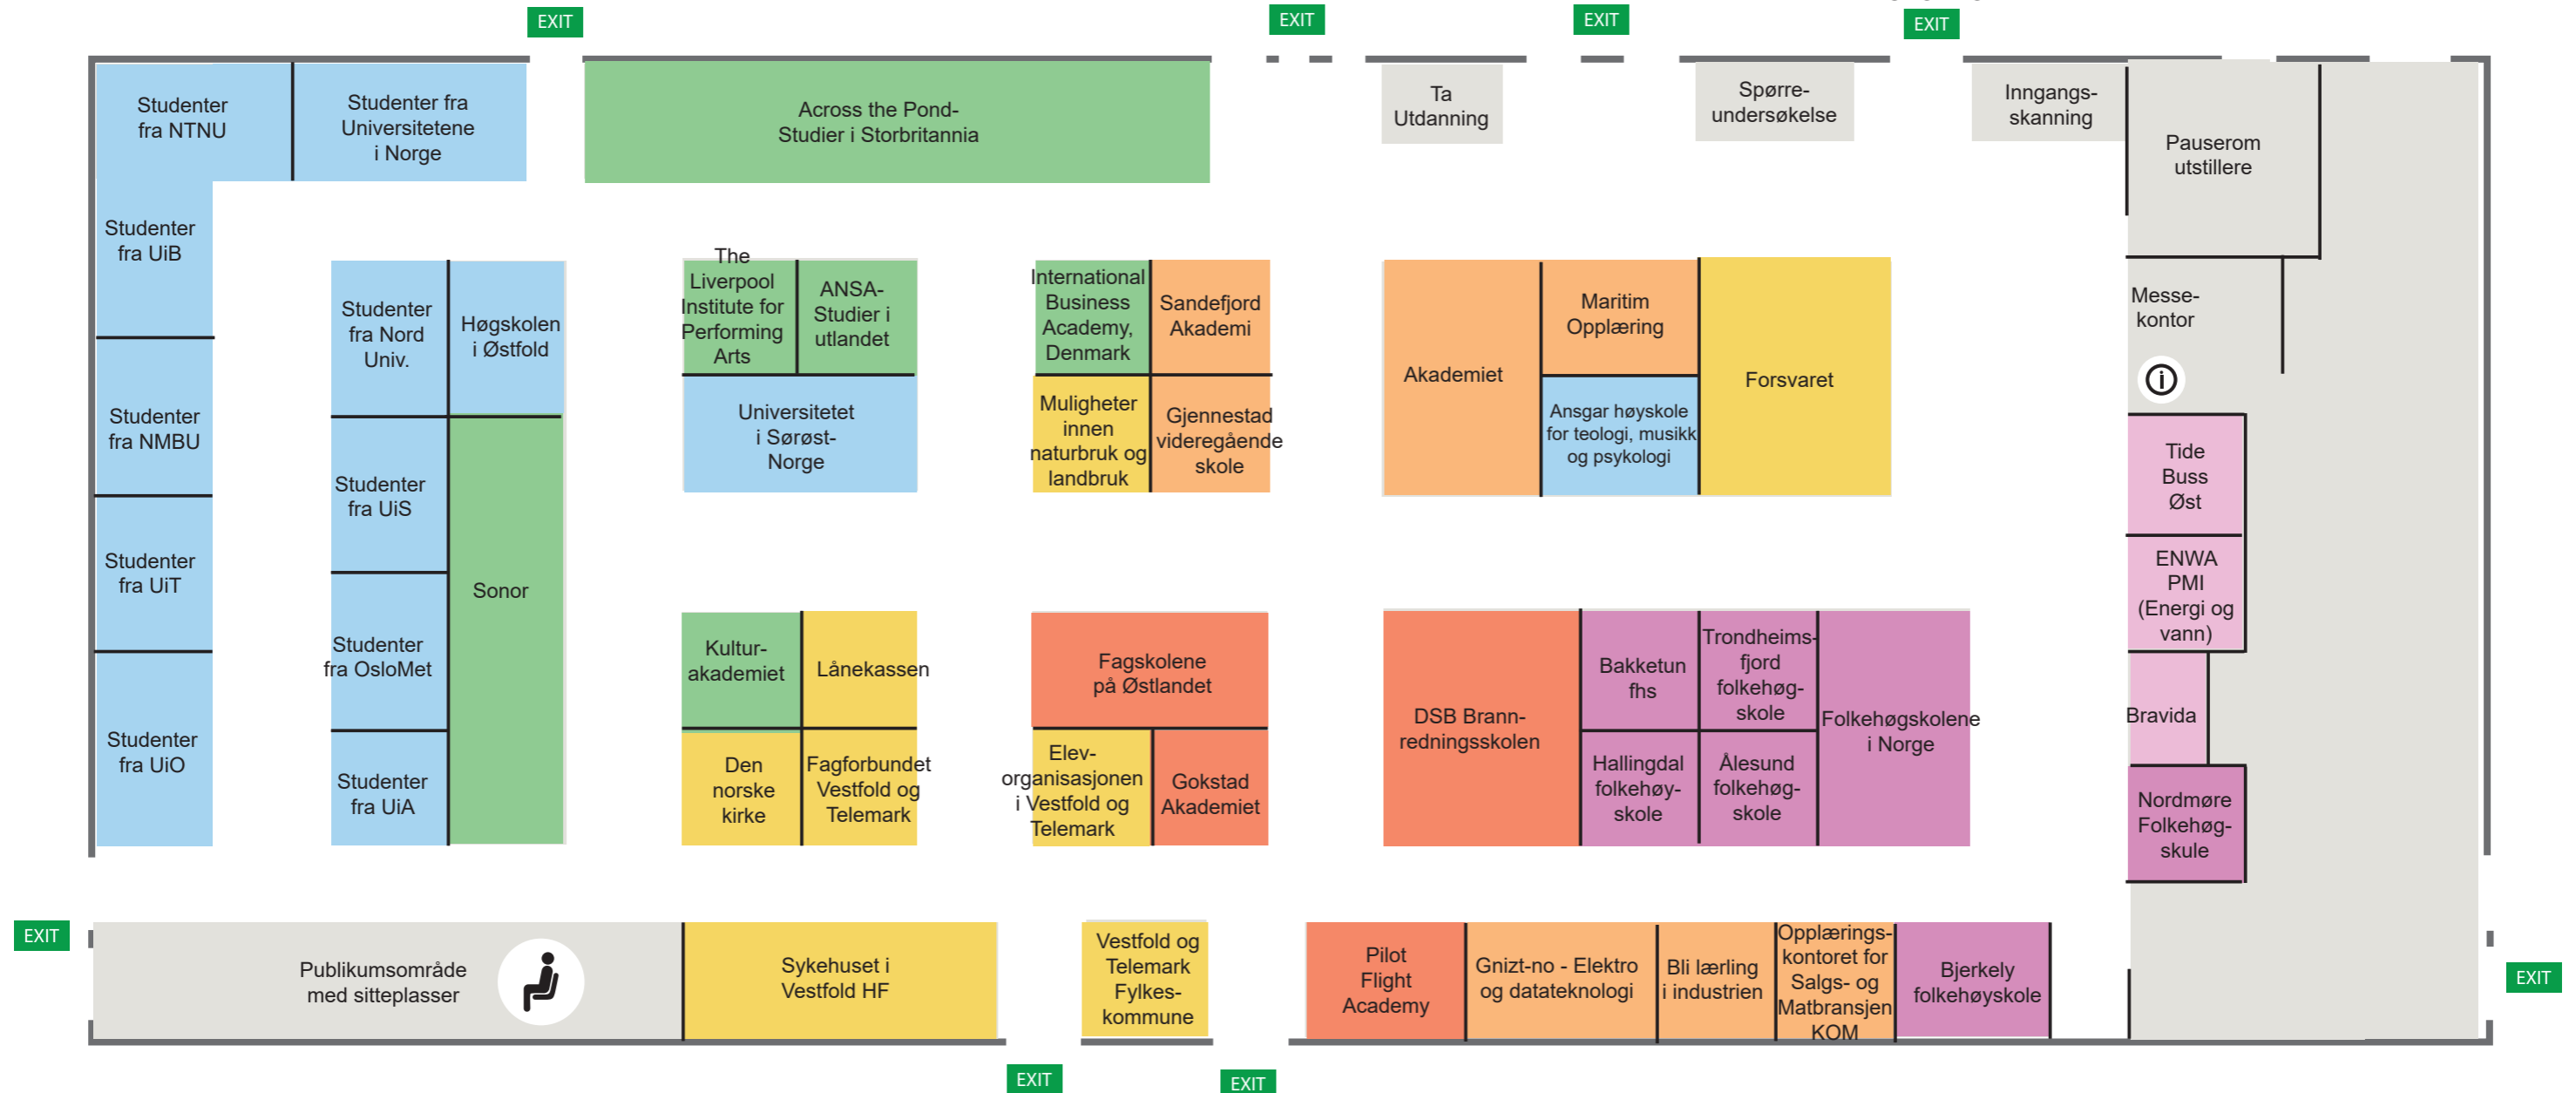

# Utdanning & Karriere Sandefjord 2023

**Åpningstider:**  
Torsdag 12. januar kl. 09.00 – 15.00  
Fredag 13. januar kl. 09.00 – 14.00

■ Høgskole / universitet  
 ■ Utdanning i utlandet  
 ■ Folkehøgskoler  
 ■ Fagskole  
 ■ Videregående opplæring  
 ■ Bedrift  
 ■ Annet

**i** Vi ønsker at alle som besøker messene skal få en positiv og hyggelig opplevelse. Hvis du har behov for medisinsk hjelp eller annen assistanse, kan du ta kontakt med en av vaktene eller snakke med oss i messekontoret. **For øyeblikkelig hjelp: Ring 113.**